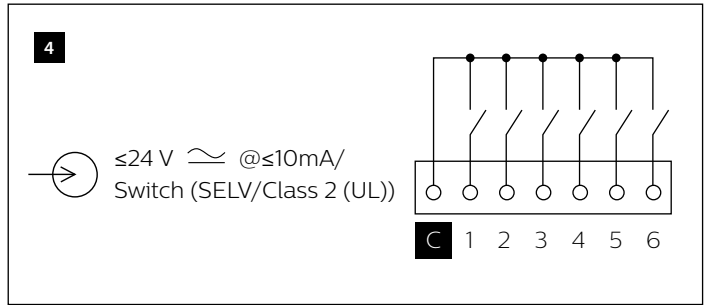

装置を取り付ける際は、資格のある電気技師に依頼し、国および地域の電気および建設に関するすべての法令に従ってください。

根据国家/地区及当地的电气与建筑规范和法规，该设备必须由有资质的电工进行安装。

يجب تركيب الأجهزة من قبل فني كهربائي مؤهل وفقاً لكافة قوانين ولوائح التركيب الكهربائي المحلي والوطني.

⚠ IEC Pollution Degree II