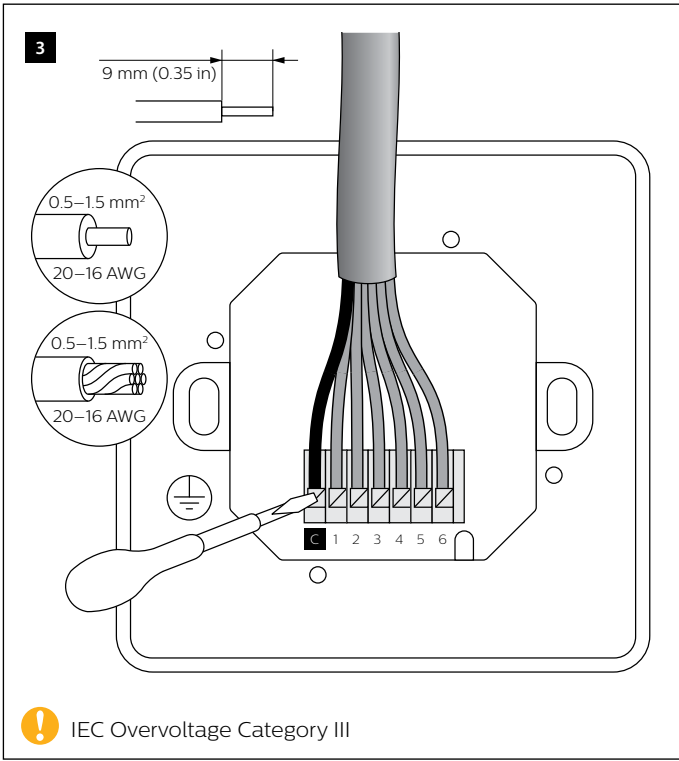

I dispositivi devono essere installati da un elettricista qualificato in conformità con le norme locali e nazionali vigenti in materia di costruzioni edilizie e installazione di impianti elettrici.

De apparaten moeten worden aangebracht door een gekwalificeerde elektricien en in overeenstemming met alle nationale en plaatselijke elektriciteits- en bouwvoorschriften.

装置を取り付ける際は、資格のある電気技師に依頼し、国および地域の電気および建設に関するすべての法令に従ってください。

根据国家/地区及当地的电气与建筑规范和法规，该设备必须由有资质的电工进行安装。

يجب تركيب الأجهزة من قبل فني كهربائي مؤهل وفقاً لكافة قوانين ولوائح التركيب الكهربائي المحلي والوطني.

⚠ IEC Pollution Degree II

! Do not connect inputs to mains.

! Refer to Service Guide for full cleaning recommendations.

⚡ Installation of a home and building automation and control system shall comply with IEC 60364 (all parts). The temperature limits and current-carrying capacities for the communication wires specified in IEC 60364-5-52 shall not be exceeded.