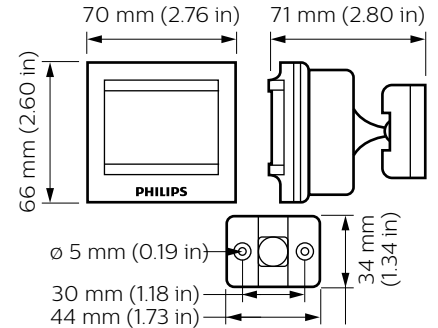

PHILIPS
dynamalite

DUS30LHB-D

Multifunction Sensor

Installation Instructions

Instructions d'installation
Installationsanweisungen
Instrucciones de instalación
Istruzioni per l'installazione
Installatie-instructies
インストール手順
安裝指示
إرشادات التركيب

⚡ Devices must be installed by a qualified electrician in accordance with all national and local electrical and construction codes and regulations.

Les appareils doivent être installés par un électricien diplômé conformément à tous les codes et réglementations électriques et de construction nationaux et locaux.

Die Geräte sind von einem qualifizierten Elektriker in Übereinstimmung mit allen geltenden Vorschriften zu installieren.

Los dispositivos deben ser instalados por un electricista calificado y cumpliendo todas las normas y regulaciones, tanto nacionales como locales, sobre instalaciones eléctricas y obras.

I dispositivi devono essere installati da un elettricista qualificato in conformità con le norme locali e nazionali vigenti in materia di costruzioni edilizie e installazione di impianti elettrici.

De apparaten moeten worden aangebracht door een gekwalificeerde elektricien en in overeenstemming met alle nationale en plaatselijke elektriciteits- en bouwvoorschriften.

装置を取り付ける際は、資格のある電気技師に依頼し、国および地域の電気および建設に関するすべての法令に従ってください。

根据国家/地区及当地的电气与建筑规范和法规，该设备必须由有资质的电工进行安装。

يجب تركيب الأجهزة من قبل فني كهربائي مؤهل وفقاً لكافة قوانين ولوائح التركيب الكهربائي المحلي والوطني.