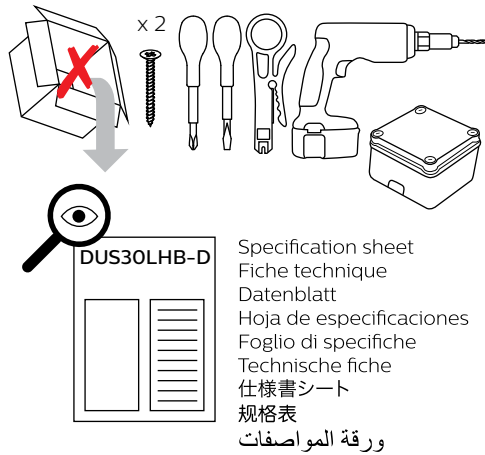

⚡ Devices must be installed by a qualified electrician in accordance with all national and local electrical and construction codes and regulations.

Les appareils doivent être installés par un électricien diplômé conformément à tous les codes et réglementations électriques et de construction nationaux et locaux.

Die Geräte sind von einem qualifizierten Elektriker in Übereinstimmung mit allen geltenden Vorschriften zu installieren.

Los dispositivos deben ser instalados por un electricista calificado y cumpliendo todas las normas y regulaciones, tanto nacionales como locales, sobre instalaciones eléctricas y obras.

I dispositivi devono essere installati da un elettricista qualificato in conformità con le norme locali e nazionali vigenti in materia di costruzioni edilizie e installazione di impianti elettrici.

De apparaten moeten worden aangebracht door een gekwalificeerde elektricien en in overeenstemming met alle nationale en plaatselijke elektriciteits- en bouwvoorschriften.

装置を取り付ける際は、資格のある電気技師に依頼し、国および地域の電気および建設に関するすべての法令に従ってください。

根据国家/地区及当地的电气与建筑规范和法规，该设备必须由有资质的电工进行安装。

يجب تركيب الأجهزة من قبل فني كهربائي مؤهل وفقاً لكافة قوانين ولوائح التركيب الكهربائي المحلي والوطني.

⚠ Do not connect inputs to mains. DALI wires are NOT SELV and should never be considered touch safe.